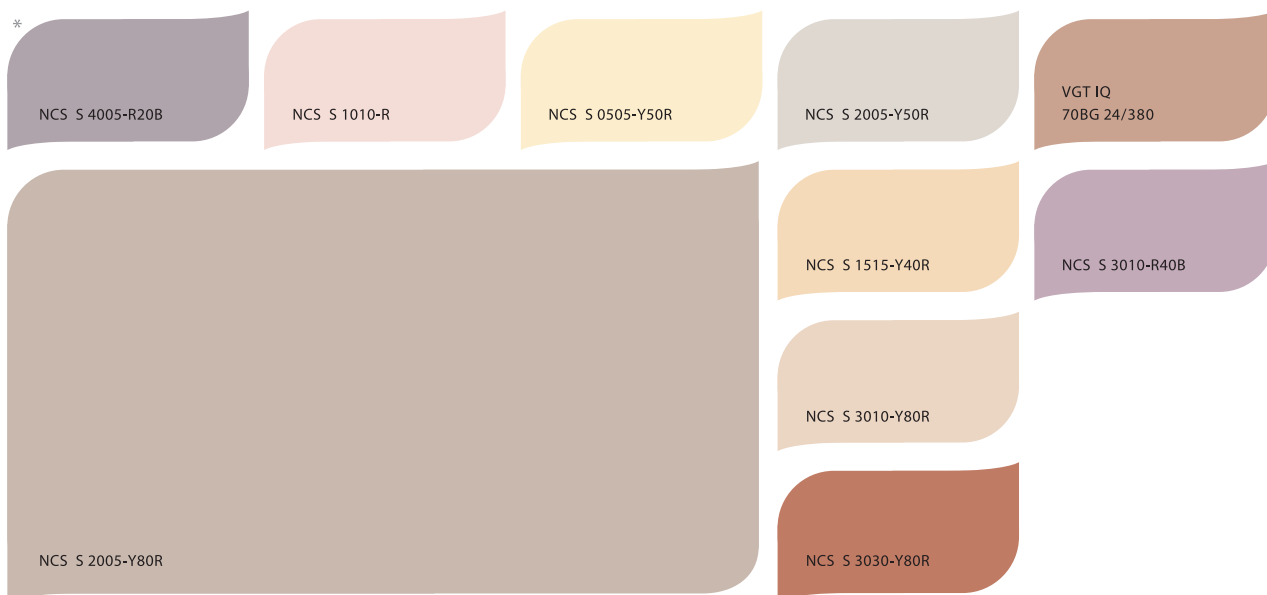

Натуральные